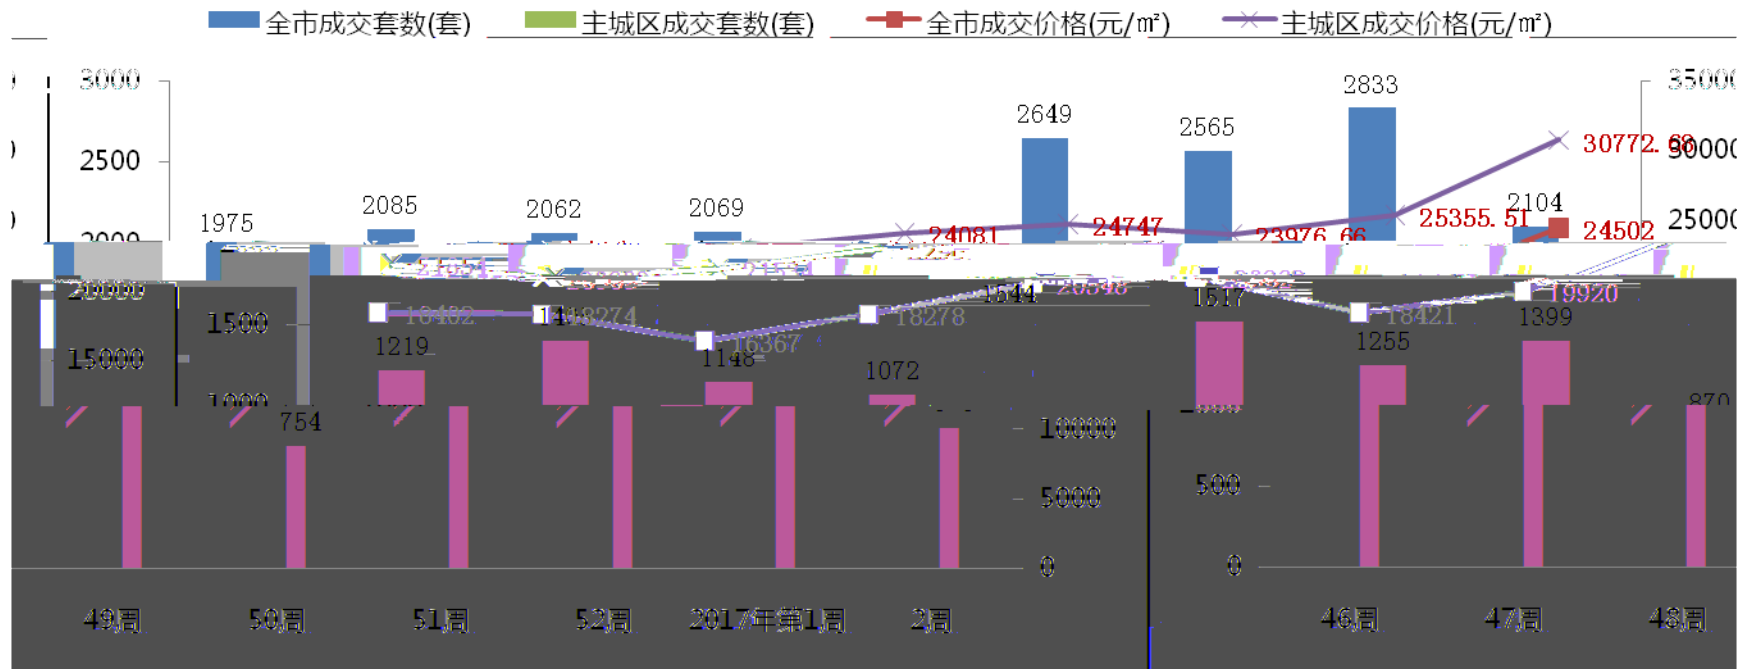

### 2016第46周-2017年第2周杭州商品房成交量价走势

第46 2017年第2期广州市中心城区商住住宅成交走势

---

~END~

---