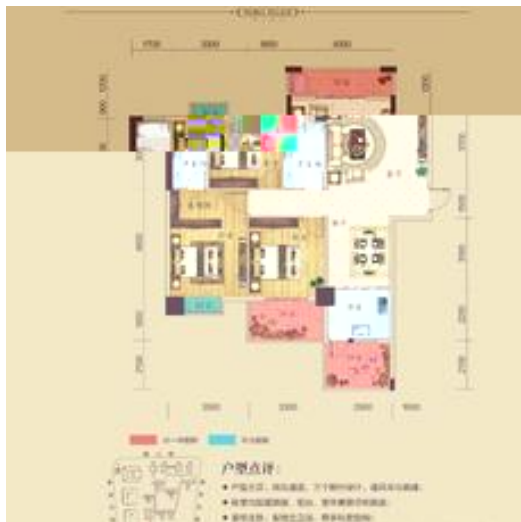

2 1 1 1
004-52

2 1 1 2
014-43